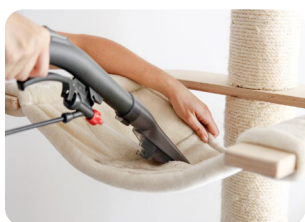

#### Czyszczenie tapicerki

Plamy, pozostałości czekolady i brud. Wszystkie plamy są usuwane czysto i higienicznie z tapicerki, dywanów lub innych tekstyliów. Dzięki węzowi o długości 2,20 m jest również idealny i elastyczny do zastosowania w wąskich wnętrzach samochodów.