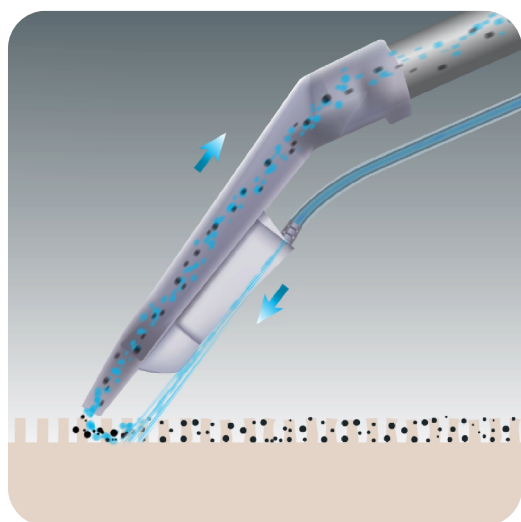

## THOMAS AQUA FleckWasher

Urządzenie piorące o ogromnej mocy dla wielbicieli zwierząt

### Żadnych plam!

Szpeciallyście właściciele zwierząt będą zachwyceni urządzeniem AQUA FleckWasher firmy THOMAS. Dzięki potężnej mocy silnika **1400 W maks. z BYPASS** szybko usuwa plamy i uporczywe zabrudzenia, nawet te głęboko osadzone w tkaninie.

### Głębokie czyszczenie dzięki potężnemu 4-barowemu specjalnemu systemowi pompy ciśnieniowej

#### System ekstrakcji natryskowej

- Środek czyszczący wnika głęboko w powierzchnię pod ciśnieniem (4 bary)
- Rozpuszczanie brudu i głębokie czyszczenie włókien
- Mocne zasysanie zanieczyszczonej wody oraz ponowne pionowanie runa dywanu.